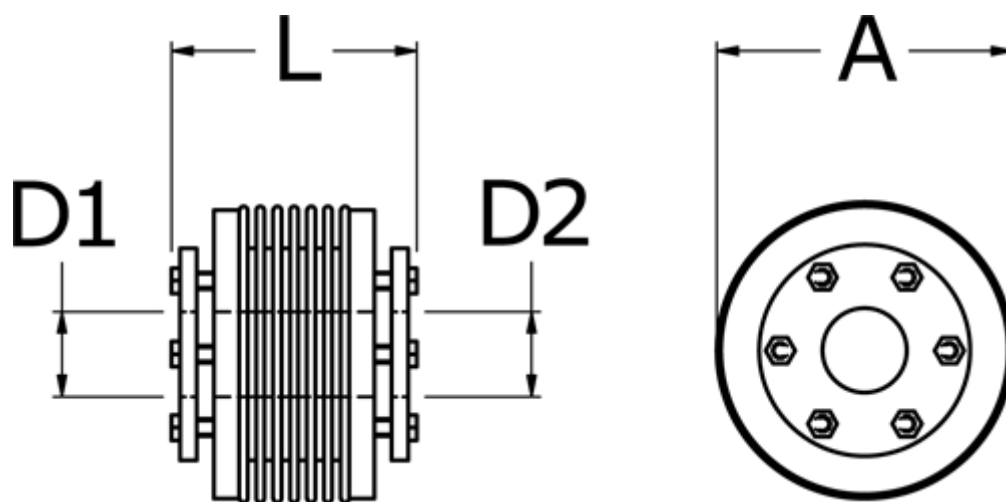

Varenummer: 3330503001025050
Beskrivelse: Metalbælgkobling type 5 str.300
Længde 102 mm, boring 50/50 mm

Mål

A	= 110
D1	= 50
D2	= 50
L	= 102
Nom. moment NM (Tkn)	= 300